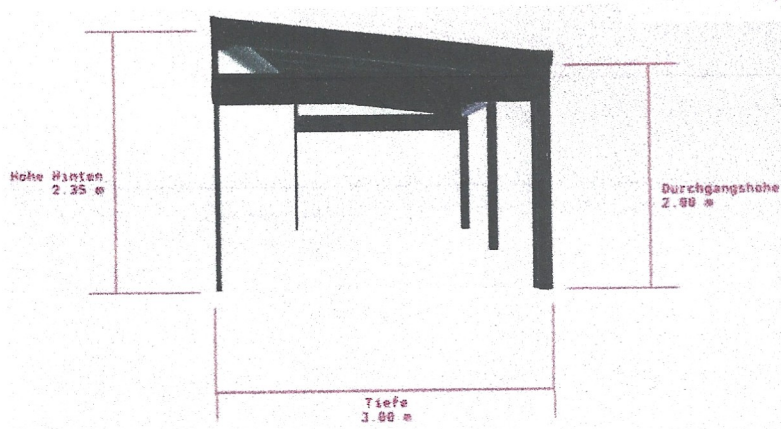

Gemeinde Hemmingen
 Münchinger Straße 5
 71282 Hemmingen

Maßstab: 1:200
 Planverfasser: Polosow
 Datum: 24.02.2025

Lageplanskizze Leimthaler Weg 5

Material:
 Gestell: Aluminium, Farbe Anthrazit
 Eindeckung Glas