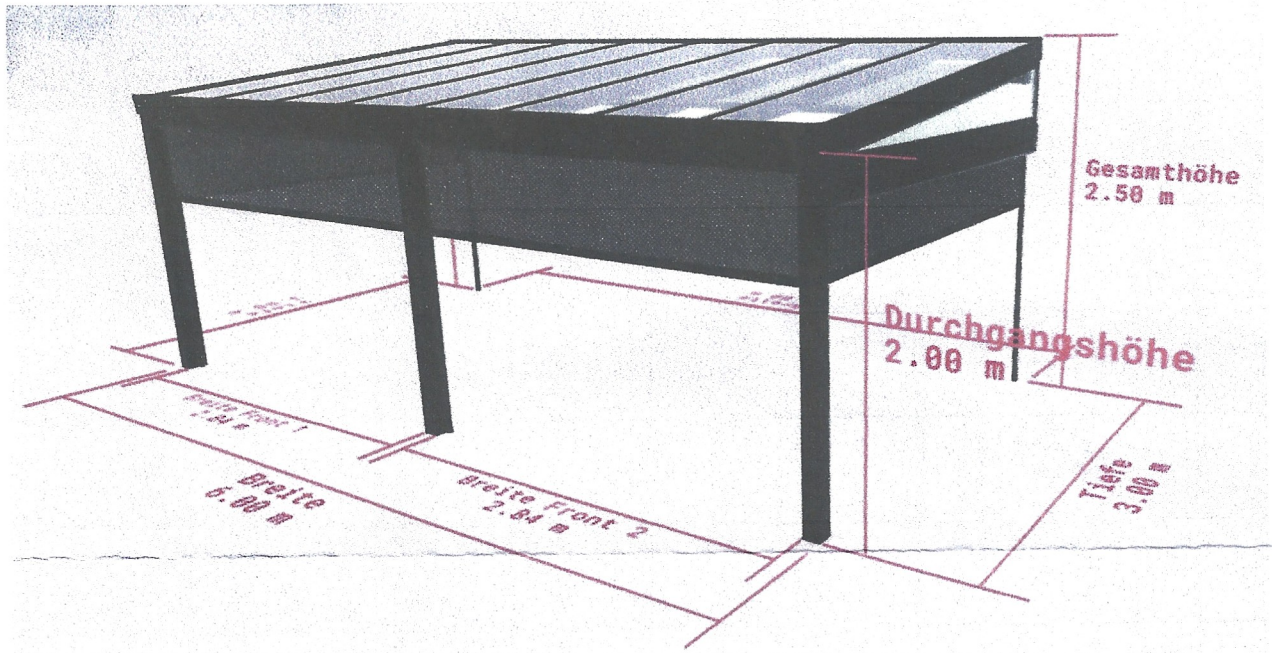

Gemeinde Hemmingen
 Münchinger Straße 5
 71282 Hemmingen

Maßstab: 1:200
 Planverfasser: Polosow
 Datum: 24.02.2025

Lageplanskizze Leimthaler Weg 5

Material:
 Gestell: Aluminium, Farbe Anthrazit
 Eindeckung Glas