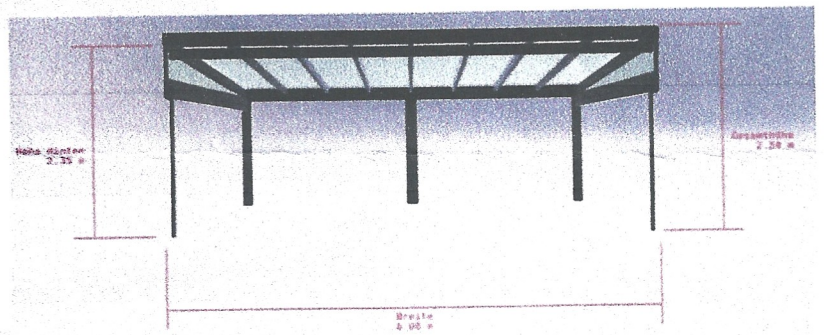

Gemeinde Hemmingen
 Münchinger Straße 5
 71282 Hemmingen

Maßstab: 1:200
 Planverfasser: Polosow
 Datum: 24.02.2025

Lageplanskizze Leimthaler Weg 5

Material:
 Gestell: Aluminium, Farbe Anthrazit
 Eindeckung Glas