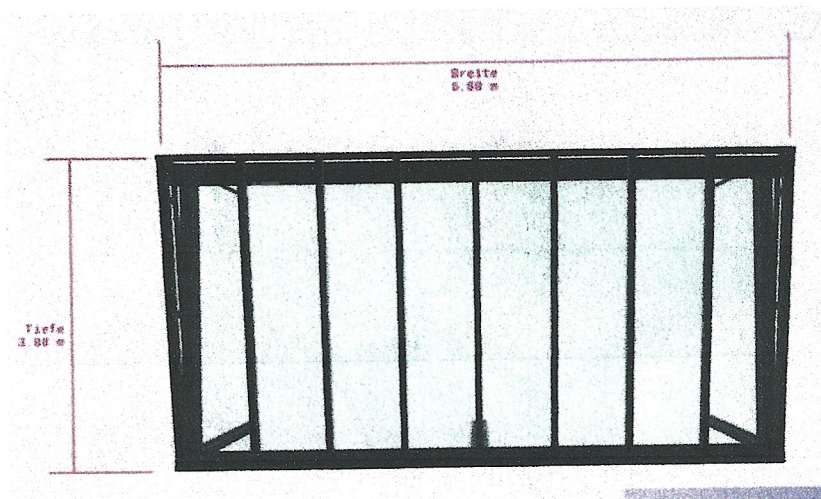

Gemeinde Hemmingen
 Münchinger Straße 5
 71282 Hemmingen

Maßstab: 1:200
 Planverfasser: Polosow
 Datum: 24.02.2025

Lageplanskizze Leimthaler Weg 5

Material:
 Gestell: Aluminium, Farbe Anthrazit
 Eindeckung Glas